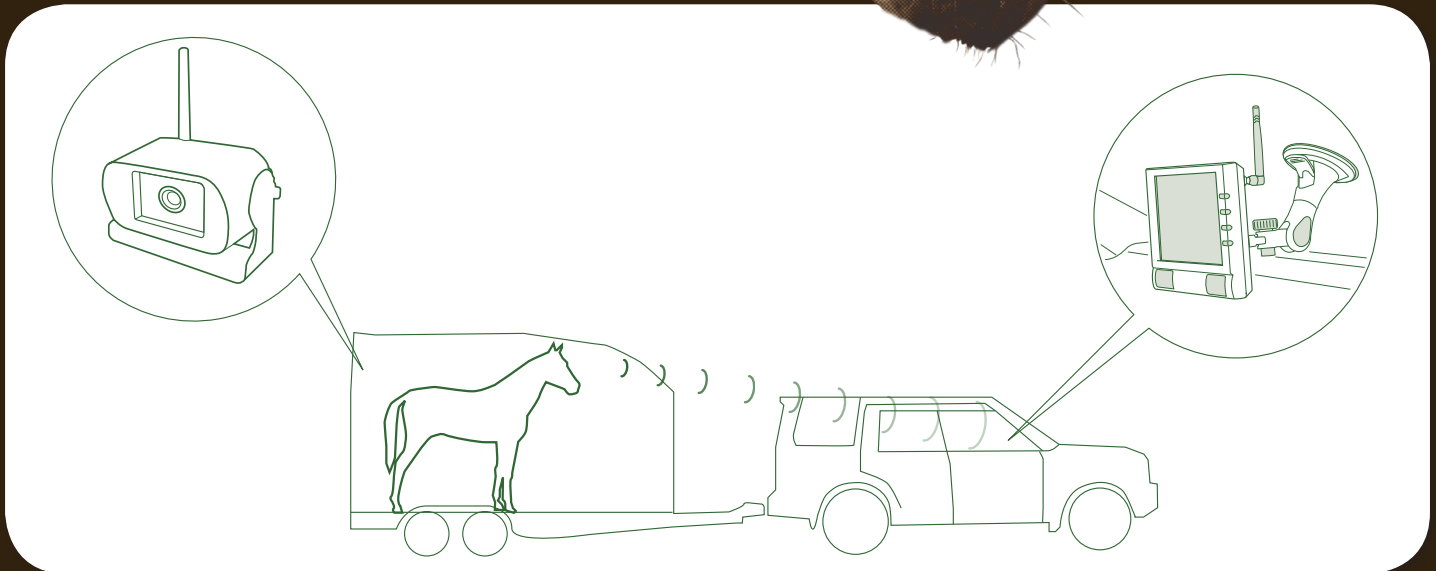

trailerCam™

**Qualité assurée avec caméra sans fils
Système surveillance développée pour les
remorques.**

Une solution complète de surveillance, spécialement développée pour le transport des chevaux. Le grand angle de la caméra et vision de nuit permettent une supervision dans toutes les remorques et toutes les conditions d'éclairage. Le moniteur LCD 7" permet de voir le cheval au mieux. Instructions incluses pour une installation facile.

L'EMPLACEMENT DU SYSTÈME:

Le grand angle du TrailerCam™ vous permet d'observer deux chevaux sur la même image.

Avec le 7" moniteur LCD clair devant le siège conducteur, vous pourrez facilement voir comment se portent les chevaux à l'arrière.

MONITEUR LCD 7"

Le 7 "grand écran vous permet d'avoir un bon aperçu de vos chevaux. Grâce à la ventouse pour le support de l'écran LCD, vous pouvez simplement le fixer sur le pare-brise de votre véhicule.

Le Moniteur LCD de 4 canaux, vous permet d'actionnés jusqu'à 4 caméras. Donc, beaucoup de nos clients ont aussi monté un camera supplémentaire à l'arrière de la remorque, pour recevoir une bonne réception de la situation. Ceci, aussi grâce à une nouvelle fonction de rotation d'image de la caméra via le moniteur.